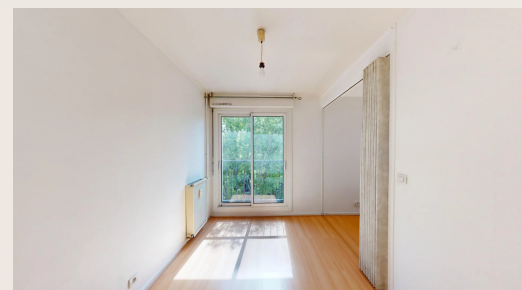

### Caractéristiques :

1 salle(s) de bain

2 pièce(s)

1 chambre(s)

34 m2

Exposition: Sud-ouest

Chauffage: Collectif

Etat du bien: Excellent état

# EN QUELQUES MOTS

Ideal pour un premier achat ou pour un investissement locatif, venez visiter cet appartement de 34m<sup>2</sup>, très lumineux, idéalement placé au cœur de la vie étudiante.

Proche de la faculté de droit, école de commerce, transport, commerces et espaces verts, vous bénéficiez de toutes les commodités à proximité de votre futur appartement.