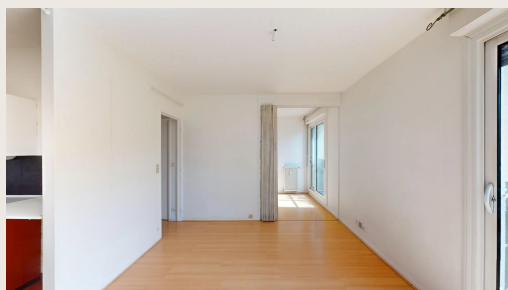

### Caractéristiques :

1 salle(s) de bain

2 pièce(s)

1 chambre(s)

34 m2

Exposition: Sud-ouest

Chauffage: Collectif

Etat du bien: Excellent état

# EN QUELQUES MOTS

Ideal pour un premier achat ou pour un investissement locatif, venez visiter cet appartement de 34m<sup>2</sup>, très lumineux, idéalement placé au cœur de la vie étudiante.

Proche de la faculté de droit, école de commerce, transport, commerces et espaces verts, vous bénéficiez de toutes les commodités à proximité de votre futur appartement.