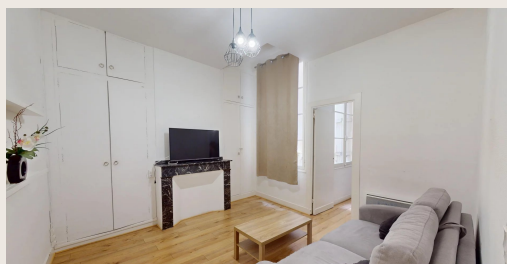

Appartement T2 - Place du Salin

Toulouse (31000)

REF : 965-3

308000€ FAI

Caractéristiques :

2 pièce(s)

55 m²

Exposition: Sud

Chauffage: Individuel

EN QUELQUES MOTS

Grand appartement T2 situé tout proche de la place du Salin aux Carmes.

Charme de l'ancien avec un beau parquet de belles hauteurs sous plafond.

A visiter sans plus tarder !