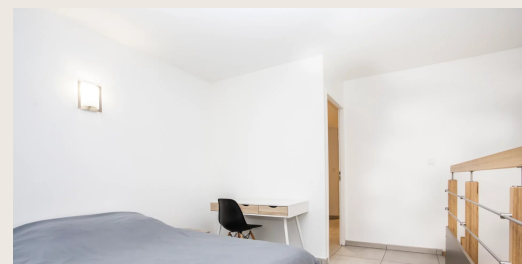

### Caractéristiques :

2 pièce(s)

1 chambre(s)

39 m2

Exposition: Sud-ouest

1 salle(s) d'eau

Chauffage: Individuel

# EN QUELQUES MOTS

Bienvenue dans cet appartement, situé au coeur de Matabiau entièrement rénové avec goût.

Vous serez séduit par son séjour chaleureux donnant sur une cuisine équipée.

A l'étage, l'appartement bénéficie d'une chambre spacieuse ainsi que d'une salle d'eau avec toilettes.